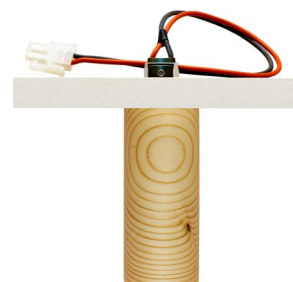

Leuchten von Saas Instruments
Made in Finland