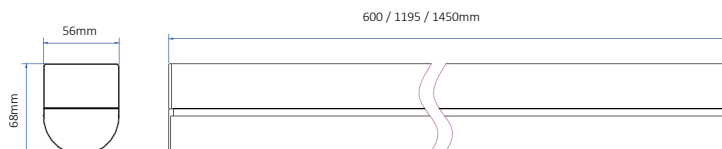

Art. Nr.	Grösse	Leistung	Farbe	Lichtstrom	Lichtfarbe	Schutzgrad	Funktion	Dimmbar	Brutto
40010	1195mm	20/25/30/35W	weiss	2750-4800lm	3000/4000/5000K	IP20	keine	on/off	74.00
40011	1195mm	20/25/30/35W	weiss	2750-4800lm	3000/4000/5000K	IP20	Not 3h	on/off	164.00
40012	1450mm	27/32/42/50W	weiss	3780-7000lm	3000/4000/5000K	IP20	keine	on/off	92.00
40013	1450mm	27/32/42/50W	weiss	3780-7000lm	3000/4000/5000K	IP20	Not 3h	on/off	184.00
40014	1195mm	35W	weiss	4800lm	3000/4000/5000K	IP20	keine	DALI / Push	159.00
40015	1195mm	35W	weiss	4800lm	3000/4000/5000K	IP20	Not 3h	DALI / Push	249.00
40016	1450mm	50W	weiss	7000lm	3000/4000/5000K	IP20	keine	DALI / Push	189.00
40017	1450mm	50W	weiss	7000lm	3000/4000/5000K	IP20	Not 3h	DALI / Push	259.00
40018	600mm	11/14/17/20W	weiss	1550-2750lm	3000/4000/5000K	IP20	Kein	on/off	64.00
40020	1195mm	20/25/30/35W	schwarz	2750-4800lm	3000/4000/5000K	IP20	keine	on/off	79.00
40021	1195mm	20/25/30/35W	schwarz	2750-4800lm	3000/4000/5000K	IP20	Not 3h	on/off	169.00
40026	1450mm	27/32/42/50W	schwarz	3780-7000lm	3000/4000/5000K	IP20	keine	on/off	102.00
40025	1195mm	20/25/30/35W	weiss	2750-4800lm	4000K	IP20	HF-Sensor	On/off	104.00
40035			Edelstahl				Clips		3.50
40036	2000mm		Edelstahl				Seilpendel		12.50