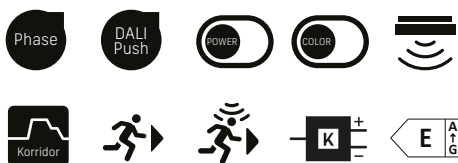

SLICE CIRCLE III

WEISS

SILBER

ANTHRAZIT

LICHTVERTEILUNGSKURVE

SPEISUNG	240Vac 50Hz, inkl. Konverter
LEISTUNG	18W – 18/24W –10/18/24W
LICHTFARBE	3000K – 4000K – 3000/4000K
FARBWIEDERGABE	CRI >80
LEBENSDAUER	50'000h/L70/B50
GEHÄUSE	Aluminium + Polycarbonat (PC)
OPTIK	Diffusor (PC) opal 110°
GARANTIE	5 Jahre

OPTIONEN

EINSATZBEREICH

ZUBEHÖR

* Wandanwendung IP20