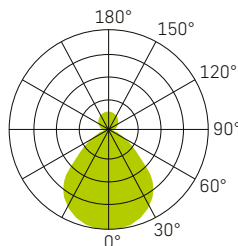

## LICHTVERTEILUNGSKURVE

<b>SPEISUNG</b>	240Vac 50Hz, inkl. Konverter
<b>LEISTUNG</b>	38/55W – 55/75/90W
<b>LICHTFARBE</b>	3000/4000K
<b>LICHTVERTEILUNG</b>	Direkt/Indirekt strahlend
<b>FARBWIEDERGABE</b>	CRI >90
<b>LEBENSDAUER</b>	50'000h/L70/B50
<b>GEHÄUSE</b>	Aluminium + Polycarbonat (PC)
<b>OPTIK</b>	Diffusor (PMMA) microprismatisch UGR<19
<b>GARANTIE</b>	5 Jahre