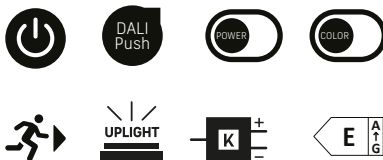

OPTIONEN

EINSATZBEREICH

ZUBEHÖR