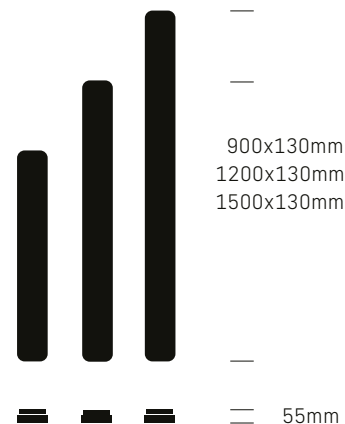

LICHTVERTEILUNGSKURVE

SPEISUNG	240Vac 50Hz, inkl. Konverter
LEISTUNG	24/32W – 29/38W – 30/40/50W
LICHTFARBE	3000K – 4000K – 3000/4000K
FARBWIEDERGABE	CRI >80
LEBENSDAUER	50'000h/L70/B50
GEHÄUSE	Aluminium + Polycarbonat (PC)
OPTIK	Diffusor (PC) opal 110°
GARANTIE	5 Jahre