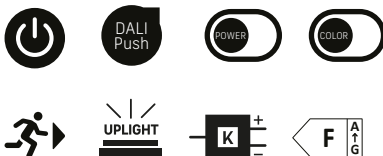

OPTIONEN

EINSATZBEREICH

ZUBEHÖR