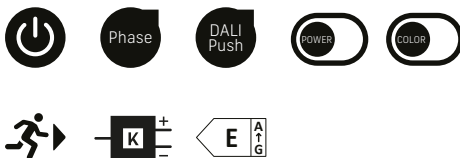

OPTIONEN

EINSATZBEREICH

ZUBEHÖR

* Wandanwendung IP20