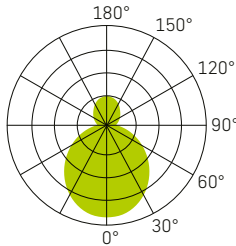

LICHTVERTEILUNGSKURVE

SPEISUNG	240Vac 50Hz, inkl. Konverter
LEISTUNG	24/32W
LICHTFARBE	3000/4000K
LICHTVERTEILUNG	Direkt / Indirekt strahlend
FARBWIEDERGABE	CRI >80
LEBENSDAUER	50'000h/L70/B50
GEHÄUSE	Polycarbonat (PC)
OPTIK	Diffusor (PC) opal 110°
GARANTIE	5 Jahre