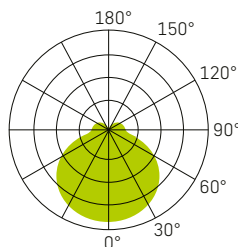

LICHTVERTEILUNGSKURVE

SPEISUNG	240Vac 50Hz, inkl. Konverter
LEISTUNG	10/18/24W – 24/32W
LICHTFARBE	3000/4000K
FARBWIEDERGABE	CRI >80
LEBENSDAUER	50'000h/L70/B50
GEHÄUSE	Aluminium + Polycarbonat (PC)
OPTIK	Diffusor opal 110°
GARANTIE	5 Jahre