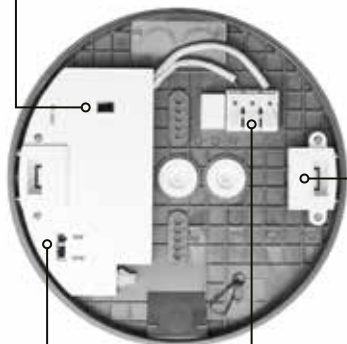

# EFFIZIENT IN DER MONTAGE

**5 Minuten schneller** installiert –  
Dank **montagefreundlichem Clicksystem** sparen  
Sie wertvolle Zeit bei der Installation!

**Rückansicht**

Power Switch

**Deckenplatte**

Color Switch