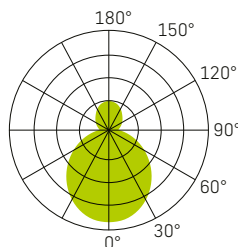

## LICHTVERTEILUNGSKURVE

400 x 400mm

63mm

<b>SPEISUNG</b>	240Vac 50Hz, inkl. Konverter
<b>LEISTUNG</b>	24/32W
<b>LICHTFARBE</b>	3000/4000K
<b>FARBWIEDERGABE</b>	CRI >80
<b>LEBENSDAUER</b>	50'000h/L70/B50
<b>GEHÄUSE</b>	Polycarbonat (PC)
<b>OPTIK</b>	Diffusor (PC) opal 110°
<b>GARANTIE</b>	5 Jahre