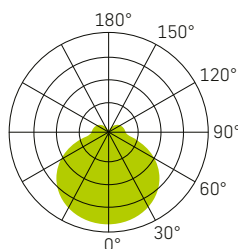

## LICHTVERTEILUNGSKURVE

<b>SPEISUNG</b>	240Vac 50Hz, inkl. Konverter
<b>LEISTUNG</b>	29W – 29/38W
<b>LICHTFARBE</b>	3000K – 4000K – 3000/4000K
<b>FARBWIEDERGABE</b>	CRI >80
<b>LEBENSDAUER</b>	50'000h/L70/B50
<b>GEHÄUSE</b>	Aluminium + Polycarbonat (PC)
<b>OPTIK</b>	Diffusor (PC) opal 110°
<b>GARANTIE</b>	5 Jahre