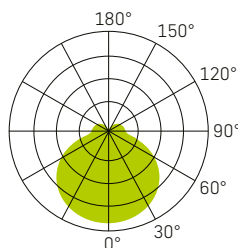

## LICHTVERTEILUNGSKURVE

<b>SPEISUNG</b>	240Vac 50Hz, inkl. Konverter
<b>LEISTUNG</b>	18W – 18/24W –10/18/24W
<b>LICHTFARBE</b>	3000K – 4000K – 3000/4000K
<b>FARBWIEDERGABE</b>	CRI >80
<b>LEBENSDAUER</b>	50'000h/L70/B50
<b>GEHÄUSE</b>	Aluminium + Polycarbonat (PC)
<b>OPTIK</b>	Diffusor (PC) opal 110°
<b>GARANTIE</b>	5 Jahre