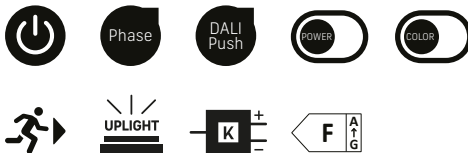

OPTIONEN

EINSATZBEREICH

ZUBEHÖR