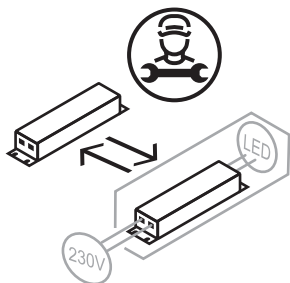

NACHHALTIGKEIT DURCH WEITBLICK

NACHHALTIGER LEBENSZYKLUS DANK **AUSTAUSCHBAREM KONVERTER**

Da wir unser Geschäft stets mit Weitblick führen, ist Nachhaltigkeit ein integraler Bestandteil unserer Strategie. Die LED Technologie bietet geringen Energieverbrauch während der ganzen Lebensdauer. Unsere Lichterwelt LEDESHI Leuchten sind äusserst energieeffizient und langlebig, sie bieten Ihnen somit eine nachhaltige Lichtlösung.

Durch die Option von Ersatzkonvertern gewichten wir das Nachhaltigkeitsthema nun noch stärker.

Grundsätzlich sind **für alle Leuchentypen** Ersatzkonverter lieferbar. Die lagerhaltigen Ersatzkonverter finden Sie in der Tabelle auf der linken Seite!