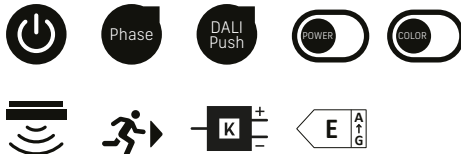

OPTIONEN

EINSATZBEREICH

* Wandanwendung IP20