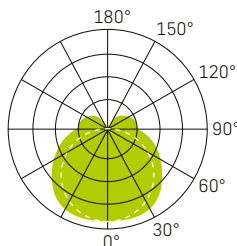

LICHTVERTEILUNGSKURVE

SPEISUNG	240Vac 50Hz, inkl. Konverter
LEISTUNG	24/32W – 29/38W – 30/40/50W
LICHTFARBE	3000K – 4000K – 3000/4000K
FARBWIEDERGABE	CRI >80
LEBENSDAUER	50'000h/L70/B50
GEHÄUSE	Aluminium + Polycarbonat (PC)
OPTIK	Diffusor (PC) opal 110°
GARANTIE	5 Jahre