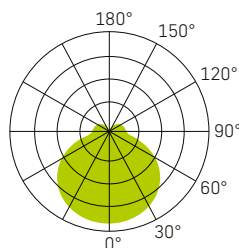

## LICHTVERTEILUNGSKURVE

—  
—  
ø 220mm

—  
—  
53mm  
50mm

<b>SPEISUNG</b>	240Vac 50Hz, inkl. Konverter
<b>LEISTUNG</b>	10W – 10/15W
<b>LICHTFARBE</b>	3000K – 4000K – 3000/4000K
<b>FARBWIEDERGABE</b>	CRI >80
<b>LEBENSDAUER</b>	50'000h/L70/B50
<b>GEHÄUSE</b>	Polycarbonat (PC)
<b>OPTIK</b>	Diffusor (PC) opal 110°
<b>GARANTIE</b>	5 Jahre