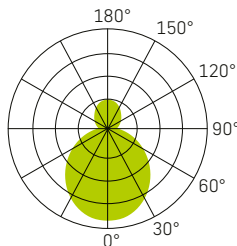

## LICHTVERTEILUNGSKURVE

— ∅ 220mm

— ∅ 300mm

= 39mm

<b>SPEISUNG</b>	240Vac 50Hz, inkl. Konverter
<b>LEISTUNG</b>	8/10/15W – 10/18/24W
<b>LICHTFARBE</b>	3000/4000K
<b>LICHTVERTEILUNG</b>	Direkt/Indirekt strahlend
<b>FARBWIEDERGABE</b>	CRI >90
<b>LEBENSDAUER</b>	50'000h/L70/B50
<b>GEHÄUSE</b>	Aluminium + Polycarbonat (PC)
<b>OPTIK</b>	Diffusor (PC) opal 110°
<b>GARANTIE</b>	5 Jahre