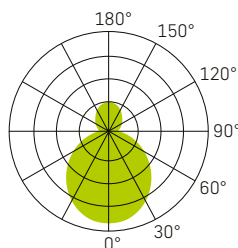

LICHTVERTEILUNGSKURVE

ø 450mm

39mm

SPEISUNG	240Vac 50Hz, inkl. Konverter
LEISTUNG	18/24/32W
LICHTFARBE	3000/4000K
LICHTVERTEILUNG	Direkt/Indirekt strahlend
FARBWIEDERGABE	CRI >90
LEBENSDAUER	50'000h/L70/B50
GEHÄUSE	Aluminium + Polycarbonat (PC)
OPTIK	Diffusor (PC) opal 110°
GARANTIE	5 Jahre