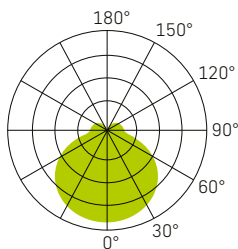

## LICHTVERTEILUNGSKURVE

—  
— 210 x 210mm

—  
— 50mm

<b>SPEISUNG</b>	240Vac 50Hz, inkl. Konverter
<b>LEISTUNG</b>	10/15W
<b>LICHTFARBE</b>	3000/4000K
<b>FARBWIEDERGABE</b>	CRI >80
<b>LEBENSDAUER</b>	50'000h/L70/B50
<b>GEHÄUSE</b>	Aluminium + Polycarbonat (PC)
<b>OPTIK</b>	Diffusor (PC) opal 110°
<b>GARANTIE</b>	5 Jahre