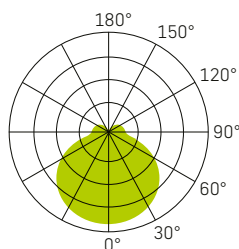

## LICHTVERTEILUNGSKURVE

<b>SPEISUNG</b>	240Vac 50Hz, inkl. Konverter
<b>LEISTUNG</b>	38/55W
<b>LICHTFARBE</b>	3000/4000K
<b>FARBWIEDERGABE</b>	CRI >80
<b>LEBENSDAUER</b>	50'000h/L70/B50
<b>GEHÄUSE</b>	Polycarbonat (PC)
<b>OPTIK</b>	Diffusor (PC) opal 110°
<b>GARANTIE</b>	5 Jahre