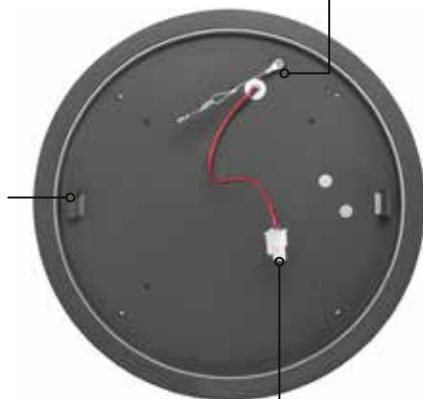

# EFFIZIENT IN DER MONTAGE

**5 Minuten schneller** installiert –  
Dank **montagefreundlichem Clicksystem** sparen  
Sie wertvolle Zeit bei der Installation!

**Rückansicht**

Power Switch

**Deckenplatte**

Color Switch

Schnellverschluss  
Klemmen

Clicksystem

Fallsicherung

**Leuchtelement**

Steckanschluss

## CLICK

- 1 Deckenplatte montieren und elektrisch anschliessen
- 2 Leuchtenteil mittels Steckanschluss und Fallsicherung mit der Deckenplatte verbinden
- 3 Leuchtenteil werkzeuglos einklicken