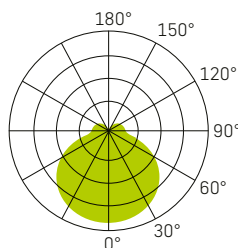

## LICHTVERTEILUNGSKURVE

260 x 260mm

50mm

<b>SPEISUNG</b>	240Vac 50Hz, inkl. Konverter
<b>LEISTUNG</b>	10/18/24W
<b>LICHTFARBE</b>	3000/4000K
<b>FARBWIEDERGABE</b>	CRI >80
<b>LEBENSDAUER</b>	50'000h/L70/B50
<b>GEHÄUSE</b>	Aluminium + Polycarbonat (PC)
<b>OPTIK</b>	Diffusor (PC) opal 110°
<b>GARANTIE</b>	5 Jahre