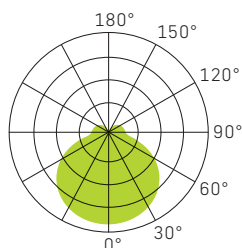

Information zur Konfiguration des PIR-Sensors und zum Anschlussschema der L'-Klemme finden Sie auf den **Seiten 56–57**.

STRIPE 350 N

WEISS

ANTHRAZIT

LICHTVERTEILUNGSKURVE

SPEISUNG	240Vac 50Hz, inkl. Konverter
LEISTUNG	24/32W
LICHTFARBE	3000/4000K
FARBWIEDERGABE	CRI >80
LEBENSDAUER	50'000h/L70/B50
GEHÄUSE	Aluminium + Polycarbonat (PC)
OPTIK	Diffusor opal 110°
GARANTIE	5 Jahre