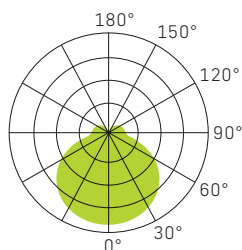

Installation mit 3PH-Adapter

©zVg

Ledeshi **SLICE Circle VI N** in einem Sitzungszimmer

SLICE CIRCLE IV N

WEISS

LICHTVERTEILUNGSKURVE

SPEISUNG	240Vac 50Hz, inkl. Konverter
LEISTUNG	29/38W
LICHTFARBE	3000/4000K
FARBWIEDERGABE	CRI >80
LEBENSDAUER	50'000h/L70/B50
GEHÄUSE	Aluminium + Polycarbonat (PC)
OPTIK	Diffusor (PC) opal 110°
GARANTIE	5 Jahre