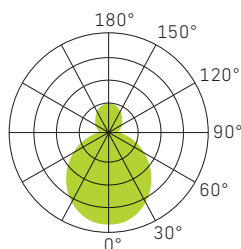

Montagehinweis auf **Seite 38**

SHINE IV N

WEISS

SCHWARZ

LICHTVERTEILUNGSKURVE

SPEISUNG	240Vac 50Hz, inkl. Konverter
LEISTUNG	18/24/32W
LICHTFARBE	3000/4000K
LICHTVERTEILUNG	Direkt / Indirekt strahlend
FARBWIEDERGABE	CRI >90
LEBENSDAUER	50'000h/L70/B50
GEHÄUSE	Aluminium + Polycarbonat (PC)
OPTIK	Diffusor (PC) opal 110°
GARANTIE	5 Jahre