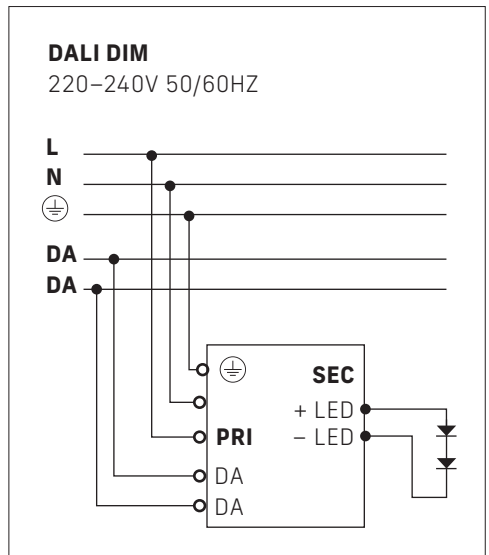

Wattzahl	Menge (n)	Wattzahl	Menge (n)
10W	17 Stück	29W	5 Stück
15W	11 Stück	32W	5 Stück
18W	9 Stück	38W	4 Stück
24W	7 Stück		

DALI-PUSH INBETRIEBNAHME

Steuerung wählen

Die Leuchten verfügen über ein DALI-dimmbares Vorschaltgerät. Die Ansteuerung erfolgt via DALI-Bus oder PUSH-Dimmen mit Taster. Die Wahl definiert die Verdrahtung.

Verdrahtung

DALI: 4–5-adrige Installation gemäss DALI-Norm, DALI+ und DALI- korrekt verdrahten.

PUSH: 3–4-adrig mit Steuerung über 1/0-Taster. DALI+ / DALI- frei belegbar mit L und N.

Bedienung

- Kurz drücken → Ein/Aus
- Lang halten → Dimmen
- PUSH zurücksetzen durch langes drücken (>10s)
- Letzte Dimmstufe bleibt auch nach Stromausfall gespeichert