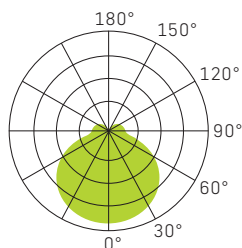

STRIPE 270 N

WEISS

ANTHRAZIT

LICHTVERTEILUNGSKURVE

SPEISUNG	240Vac 50Hz, inkl. Konverter
LEISTUNG	10/18/24W – 18/24W** (NOT 1h)
LICHTFARBE	3000/4000K
FARBWIEDERGABE	CRI >80
LEBENSDAUER	50'000h/L70/B50
GEHÄUSE	Aluminium + Polycarbonat (PC)
OPTIK	Diffusor opal 110°
GARANTIE	5 Jahre