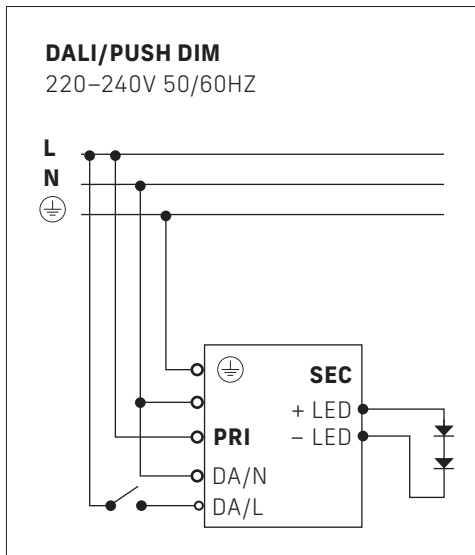

DALI-PUSH INBETRIEBNAHME

Steuerung wählen

Die Leuchten verfügen über ein DALI-dimmbares Vorschaltgerät. Die Ansteuerung erfolgt via DALI-Bus oder PUSH-Dimmen mit Taster. Die Wahl definiert die Verdrahtung.

Verdrahtung

DALI: 4–5-adrige Installation gemäss DALI-Norm, DALI+ und DALI- korrekt verdrahten.

PUSH: 3–4-adrig mit Steuerung über 1/0-Taster. DALI+ / DALI- frei belegbar mit L und N.

Bedienung

- Kurz drücken → Ein/Aus
- Lang halten → Dimmen
- PUSH zurücksetzen durch langes drücken (>10s)
- Letzte Dimmstufe bleibt auch nach Stromausfall gespeichert

Hinweis: Tasterleitung max. 15m beschränkt auf einen Raum.
Die DIG+NOT Versionen zwingend über DALI oder Push schalten.