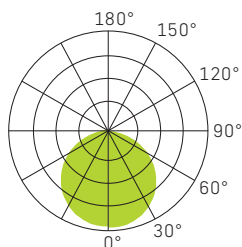

STORM III + STORM III G

elite

ANTHRAZIT

LICHTVERTEILUNGSKURVE

SPEISUNG	240Vac 50Hz, inkl. Konverter
LEISTUNG	10/18/24W
LICHTFARBE	3000/4000K
FARBWIEDERGABE	CRI >80
LEBENSDAUER	50'000h/L70/B50
GEHÄUSE	Aluminium
OPTIK	Diffusor (PC) opal 120°
GARANTIE	5 Jahre