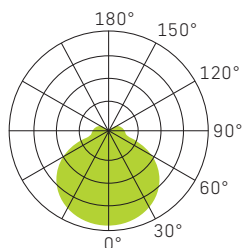

Hinweis: Die DIG+NOT Versionen müssen zwingend über DALI oder Push geschaltet werden.

SLICE CIRCLE VI N

WEISS

LICHTVERTEILUNGSKURVE

SPEISUNG	240Vac 50Hz, inkl. Konverter
LEISTUNG	38/55W
LICHTFARBE	3000/4000K
FARBWIEDERGABE	CRI >80
LEBENSDAUER	50'000h/L70/B50
GEHÄUSE	Polycarbonat (PC)
OPTIK	Diffusor (PC) opal 110°
GARANTIE	5 Jahre