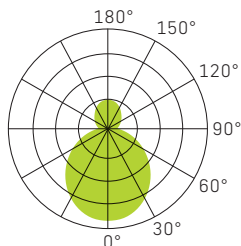

SLICE SQUARE IV PLUS

WEISS

LICHTVERTEILUNGSKURVE

SPEISUNG	240Vac 50Hz, inkl. Konverter
LEISTUNG	18/22/28W – 18/24/32W
LICHTFARBE	3000/4000K
FARBWIEDERGABE	CRI >80
LEBENSDAUER	50'000h/L70/B50
GEHÄUSE	Polycarbonat (PC)
OPTIK	Diffusor (PC) opal 110°
GARANTIE	5 Jahre