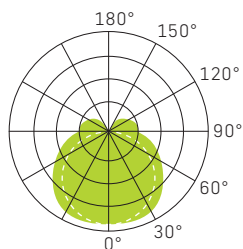

LICHTVERTEILUNGSKURVE

SPEISUNG	240Vac 50Hz, inkl. Konverter
LEISTUNG	24/32W – 29/38W – 30/40/50W
LICHTFARBE	3000/4000K
FARBWIEDERGABE	CRI >80
LEBENSDAUER	50'000h/L70/B50
GEHÄUSE	Aluminium + Polycarbonat (PC)
OPTIK	Diffusor (PC) opal 110°
GARANTIE	5 Jahre

MASSANGABEN

Socket	853×83mm	1153×83mm	1453×83mm
Leuchte	900×130mm	1200×130mm	1500×130mm
Socket	H: 25mm	H: 25mm	H: 25mm
Leuchtkörper	H: 30mm	H: 30mm	H: 30mm
Leuchte	H: 55mm	H: 55mm	H: 55mm

OPTIONEN

* Wandanwendung IP20