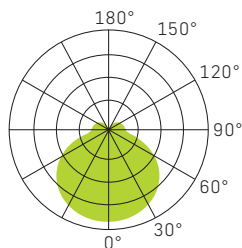

* Wandanwendung IP20

SLICE CIRCLE III N

WEISS

SILBER

ANTHRAZIT

LICHTVERTEILUNGSKURVE

SPEISUNG	240Vac 50Hz, inkl. Konverter
LEISTUNG	10/18/24W
LICHTFARBE	3000/4000K
FARBWIEDERGABE	CRI >80
LEBENSDAUER	50'000h/L70/B50
GEHÄUSE	Aluminium + Polycarbonat (PC)
OPTIK	Diffusor (PC) opal 110°
GARANTIE	5 Jahre