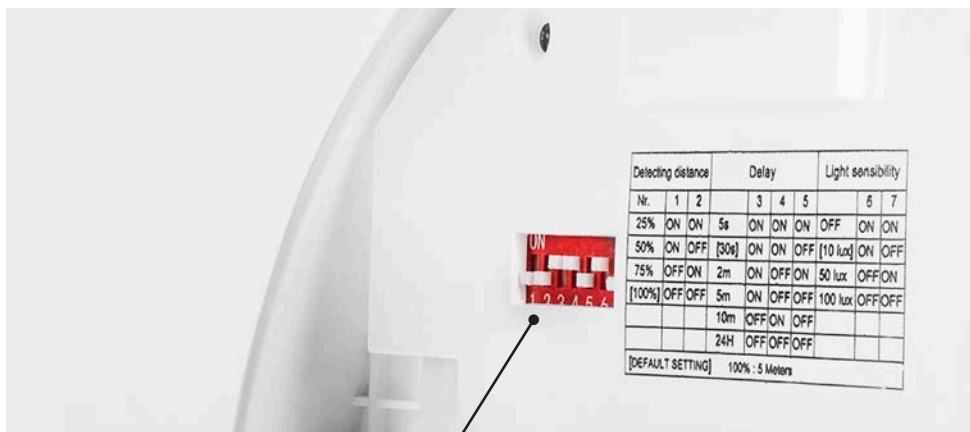

SENSORLEUCHTEN

Aktive Bewegungssensoren

HF-Sensoren sind hoch empfindlich und erfassen kleinste Bewegungen selbst durch dünne Wände, Glas und Türen.

PIR-Sensoren reagieren ebenfalls präzise auf Bewegungen, jedoch nur in klar definierten Bereichen.

Korridorfunktion (CF)

Reduziert nach einer gewissen Zeit die Lichtstärke in unbenutzten Teilen des Korridors auf 30% (10%).

DIP-Schalter für präzise Einstellmöglichkeiten.

Tageslichtsensor

Empfindlichkeit Einstellung

Erfassungsbereich Einstellung

Verzögerungszeit Einstellung

aus / 10 / 50 / 100lux

min. 1–2 Meter / max. 3–5 Meter

5, 30 Sek. / 2, 5, 10 Min. / 24h