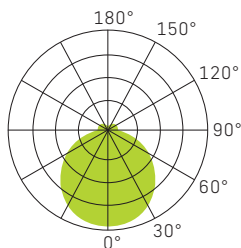

Information zur Konfiguration des PIR-Sensors und zum Anschlussschema der L'-Klemme finden Sie auf den **Seiten 56–57**.

ARCORA 300

elite

WEISS

SCHWARZ

LICHTVERTEILUNGSKURVE

SPEISUNG	240Vac 50Hz, inkl. Konverter
LEISTUNG	10/18/24W
LICHTFARBE	2700/3000K
FARBWIEDERGABE	CRI >80
LEBENSDAUER	50'000h/L70/B50
GEHÄUSE	Aluminium + Polycarbonat (PC)
OPTIK	Diffusor Acrylglas 120°
GARANTIE	5 Jahre