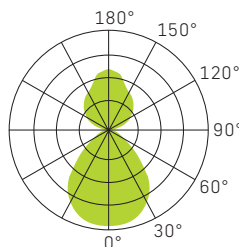

Seiten 52–53

RING 600 + 900 + 1200

elite

UGR
<19

WEISS

SCHWARZ

GOLD BRUSHED

LICHTVERTEILUNGSKURVE