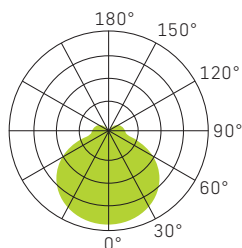

* Wandanwendung IP20

SLICE SQUARE III N

WEISS

SILBER

ANTHRAZIT

LICHTVERTEILUNGSKURVE

SPEISUNG	240Vac 50Hz, inkl. Konverter
LEISTUNG	18/24W** – 10/18/24W
LICHTFARBE	3000/4000K
FARBWIEDERGABE	CRI >80
LEBENSDAUER	50'000h/L70/B50
GEHÄUSE	Aluminium + Polycarbonat (PC)
OPTIK	Diffusor (PC) opal 110°
GARANTIE	5 Jahre