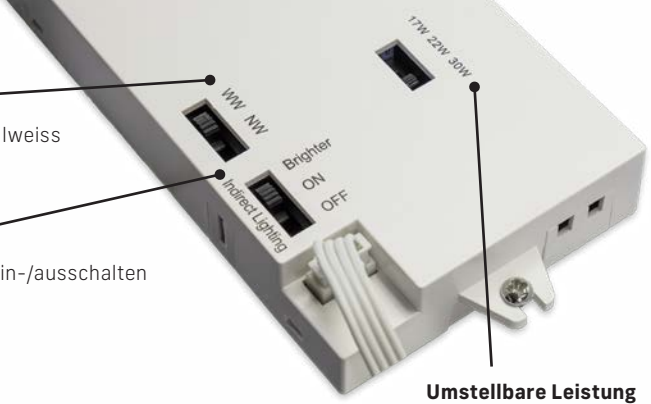

Höhenverstellbarer Sockel

werkzeuglose Anpassung von 64 bis 79mm für eine bündige oder abgesetzte Montage.

Bündige Montage

Abgesetzte Montage

TRIM 350 + 500 elite

WEISS

SCHWARZ

LICHTVERTEILUNGSKURVE