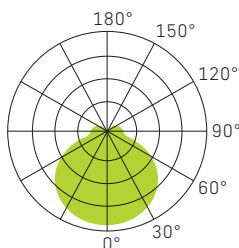

Hinweis: Die DIG+NOT Versionen müssen zwingend über DALI oder Push geschaltet werden.

SLICE SQUARE II N

WEISS

SILBER

ANTHRAZIT

LICHTVERTEILUNGSKURVE

SPEISUNG	240Vac 50Hz, inkl. Konverter
LEISTUNG	10/15W
LICHTFARBE	3000/4000K
FARBWIEDERGABE	CRI >80
LEBENSDAUER	50'000h/L70/B50
GEHÄUSE	Aluminium + Polycarbonat (PC)
OPTIK	Diffusor (PC) opal 110°
GARANTIE	5 Jahre