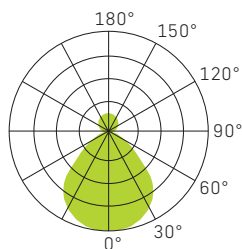

LICHTVERTEILUNGSKURVE

MASSANGABEN

	Socket	ø240	ø356
	Leuchte	ø320mm	ø450mm
	Socket	H: 15mm	H: 15mm
	Leuchtkörper	H: 64mm	H: 64mm
	Leuchte	H: 79mm	H: 79mm

OPTIONEN

Das UPLIGHT hellt sanft die Decke auf und ist mit dem Direktlicht gekoppelt. Bei Bedarf kann es über den DIP-Schalter im Leuchtengehäuse **manuell deaktiviert** werden.