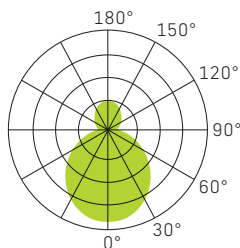

LICHTVERTEILUNGSKURVE

SPEISUNG	240Vac 50Hz, inkl. Konverter
LEISTUNG	18/24/32W – 30/40/50W
LICHTFARBE	3000/4000K
LICHTVERTEILUNG	Direkt / Indirekt strahlend
FARBWIEDERGABE	CRI >80
LEBENSDAUER	50'000h/L70/B50
GEHÄUSE	Aluminium + Polycarbonat (PC)
OPTIK	Diffusor (PC) opal 110°
GARANTIE	5 Jahre

MASSANGABEN

	Socket	ø275mm	ø365mm
	Leuchte	ø350mm	ø500mm
	Socket	H: 22mm	H: 24mm
	Leuchtkörper	H: 34mm	H: 40mm
	Leuchte	H: 56mm	H: 64mm

OPTIONEN

Das UPLIGHT hellt sanft die Decke auf und ist mit dem Direktlicht gekoppelt. Bei Bedarf kann es über den DIP-Schalter im Leuchtengehäuse **manuell deaktiviert** werden.