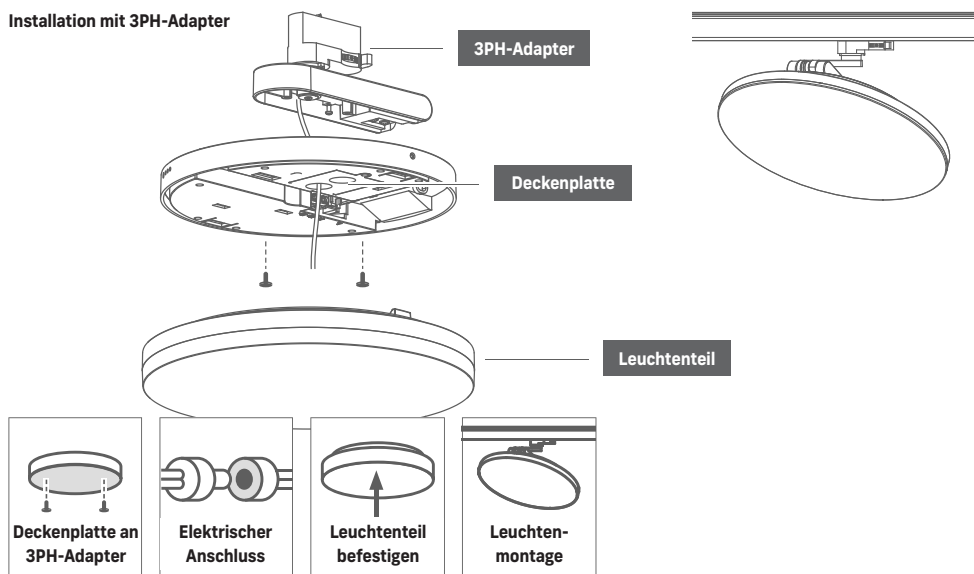

+ ZUBEHÖR

Pendel-Set zu SLICE III

	Farbe	IP-Schutzart	Schalten/ Dimmen	Pendellänge	Artikelnummer	Preis in CHF
weiss – PhaseDIM – 240Vac 50Hz 1500–2000mm, stufenlos einstellbar		20	Phase	2m	S40-PENDEL-271	28.00
silber – PhaseDIM – 240Vac 50Hz 1500–2000mm, stufenlos einstellbar		20	Phase	2m	S40-PENDEL-270	28.00
anthrazit – PhaseDIM – 240Vac 50Hz 1500–2000mm, stufenlos einstellbar		20	Phase	2m	S40-PENDEL-272	28.00

+ ZUBEHÖR

3PH-Adapter zu SLICE III N

	Farbe	IP-Schutzart	Schalten/ Dimmen	Artikelnummer	Preis in CHF
weiss – PhaseDIM – 240Vac 50Hz		20	Phase	S40-ADAPTER-3P1	58.00
schwarz – PhaseDIM – 240Vac 50Hz		20	Phase	S40-ADAPTER-3P3	58.00

Installation mit 3PH-Adapter