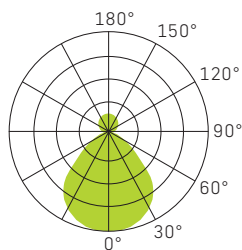

LICHTVERTEILUNGSKURVE

SPEISUNG	240Vac 50Hz, inkl. Konverter
LEISTUNG	38/55W – 55/75/90W
LICHTFARBE	3000/4000K
LICHTVERTEILUNG	Direkt / Indirekt strahlend
FARBWIEDERGABE	CRI >90
LEBENSDAUER	50'000h/L70/B50
GEHÄUSE	Aluminium + Polycarbonat (PC)
OPTIK	Diffusor (PMMA) microprismatisch UGR<19
GARANTIE	5 Jahre

MASSANGABEN

	Socket	ø490	ø490
	Leuchte	ø600mm	ø900mm
	Socket	H: 15mm	H: 15mm
	Leuchtkörper	H: 64mm	H: 64mm
	Leuchte	H: 79mm	H: 79mm

OPTIONEN

Das UPLIGHT hellt sanft die Decke auf und ist mit dem Direktlicht gekoppelt. Bei Bedarf kann es über den DIP-Schalter im Leuchtengehäuse **manuell deaktiviert** werden.