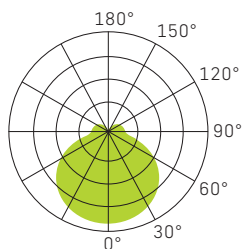

SLICE CIRCLE II N

WEISS

SILBER

ANTHRAZIT

LICHTVERTEILUNGSKURVE

SPEISUNG	240Vac 50Hz, inkl. Konverter
LEISTUNG	10/15W
LICHTFARBE	3000/4000K
FARBWIEDERGABE	CRI >80
LEBENSDAUER	50'000h/L70/B50
GEHÄUSE	Aluminium + Polycarbonat (PC)
OPTIK	Diffusor (PC) opal 110°
GARANTIE	5 Jahre