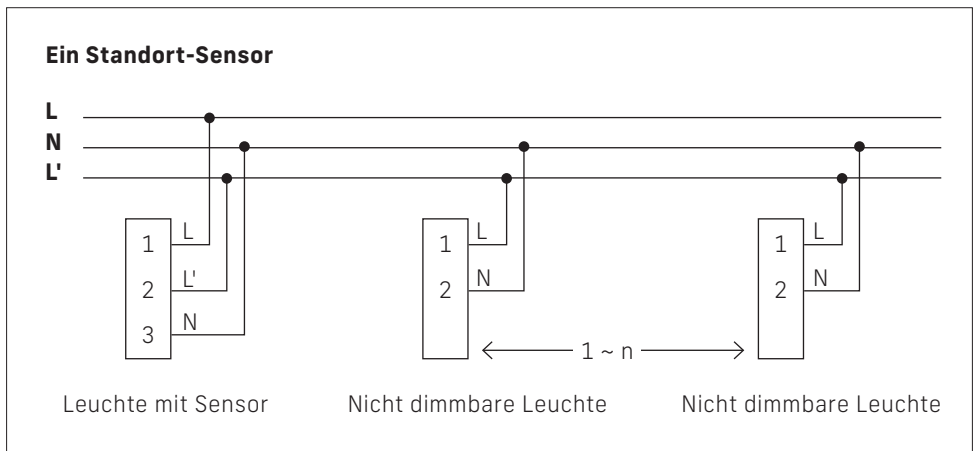

L'-Klemme: Relaisfunktion kurz erklärt

LEDESHI Sensorleuchten können weitere Leuchten ohne Sensor über die Relaisfunktion mitschalten. Erkennt der Sensor Bewegung, schalten alle verbundenen Leuchten gemeinsam ein und wieder aus.

1. Die Sensorleuchte wird als Hauptleuchte mit L und N versorgt. Über L' können weitere Leuchten geschaltet werden.
2. Weitere Leuchten ohne Sensor werden direkt an L' und N der Sensorleuchte angeschlossen.
3. Bei Bewegung schaltet die Sensorleuchte ein und steuert zugleich alle an L' angeschlossenen Zusatzleuchten (max. 170W).
4. Beim Ausschalten folgen die Zusatzleuchten automatisch der Hauptleuchte.

Wattzahl	Menge (n)	Wattzahl	Menge (n)
10W	17 Stück	29W	5 Stück
15W	11 Stück	32W	5 Stück
18W	9 Stück	38W	4 Stück
24W	7 Stück