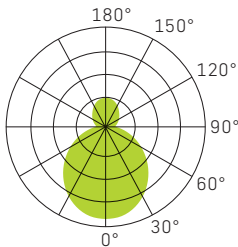

LICHTVERTEILUNGSKURVE

SPEISUNG	240Vac 50Hz, inkl. Konverter
LEISTUNG	8/10/15W
LICHTFARBE	3000/4000K
LICHTVERTEILUNG	Direkt / Indirekt strahlend
FARBWIEDERGABE	CRI >90
LEBENSDAUER	50'000h/L70/B50
GEHÄUSE	Aluminium + Polycarbonat (PC)
OPTIK	Diffusor (PC) opal 110°
GARANTIE	5 Jahre

MASSANGABEN

	Socket	ø160mm
	Leuchte	ø220mm
	Socket	H: 22mm
	Leuchtkörper	H: 17mm
	Leuchte	H: 39mm