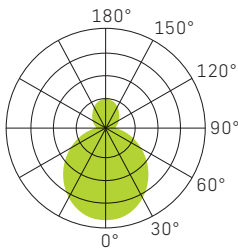

SHINE III N

WEISS

SCHWARZ

LICHTVERTEILUNGSKURVE

SPEISUNG	240Vac 50Hz, inkl. Konverter
LEISTUNG	10/18/24W
LICHTFARBE	3000/4000K
LICHTVERTEILUNG	Direkt / Indirekt strahlend
FARBWIEDERGABE	CRI >90
LEBENSDAUER	50'000h/L70/B50
GEHÄUSE	Aluminium + Polycarbonat (PC)
OPTIK	Diffusor (PC) opal 110°
GARANTIE	5 Jahre