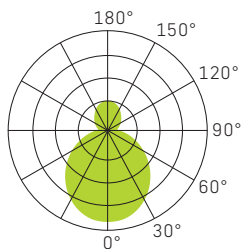

SLICE CIRCLE IV PLUS

WEISS

SILBER

LICHTVERTEILUNGSKURVE

SPEISUNG	240Vac 50Hz, inkl. Konverter
LEISTUNG	18/22/28W – 18/24/32W
LICHTFARBE	3000/4000K
LICHTVERTEILUNG	Direkt / Indirekt strahlend
FARBWIEDERGABE	CRI >80
LEBENSDAUER	50'000h/L70/B50
GEHÄUSE	Polycarbonat (PC)
OPTIK	Diffusor (PC) opal 110°
GARANTIE	5 Jahre